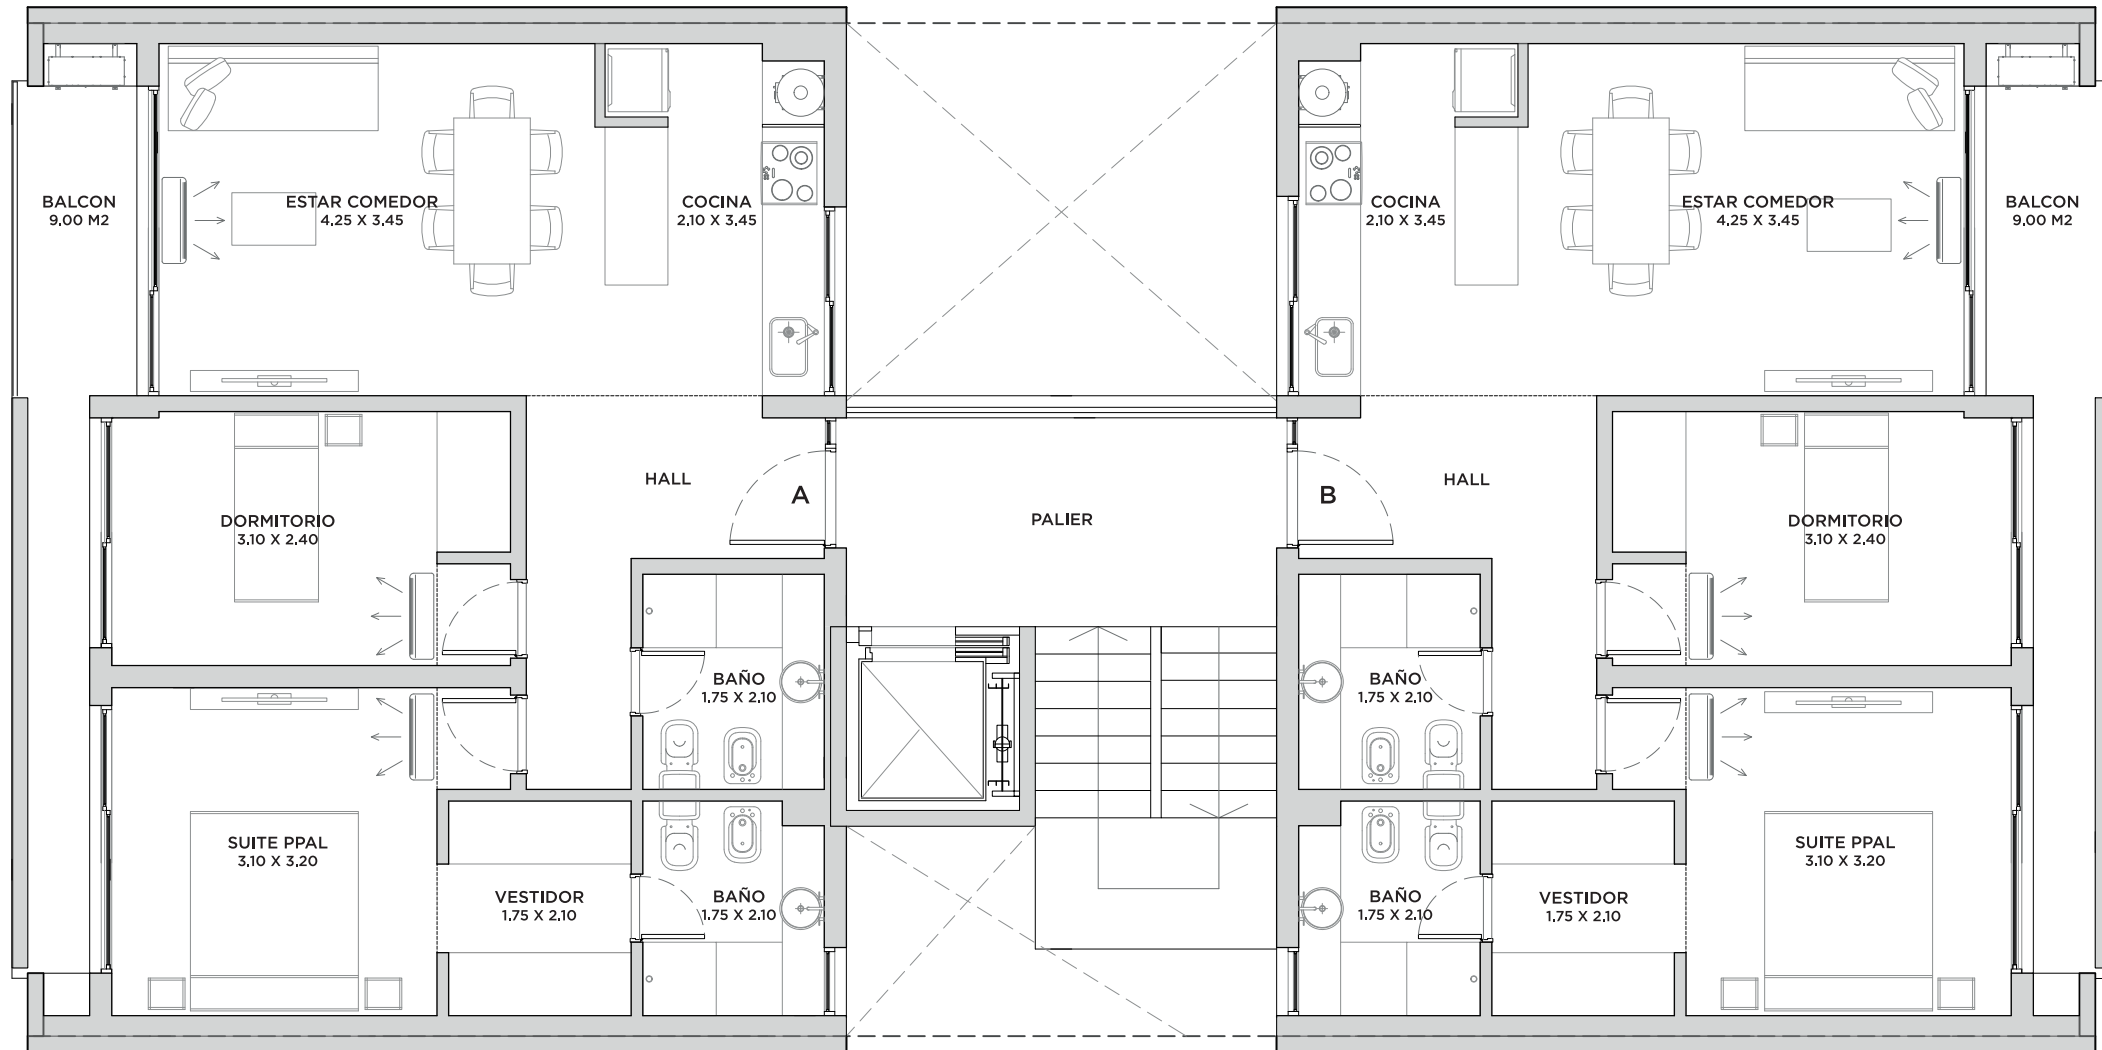

→ **Estilo Moderno:**

Hormigón a la vista, hierro visto y carpinterías negras estilo industrial.

Planta Tipo

* los planos e imágenes estan sujetos a modificaciones de obra y disponibilidad

Memoria Descriptiva

Las unidades cuentan con, cocina integrada con barra y lavadero, un dormitorio en suite con vestidor y un segundo dormitorio con placard y baño completo.

Todos los ambientes cuentan con salida al balcón, con parrilla en los últimos dos pisos.