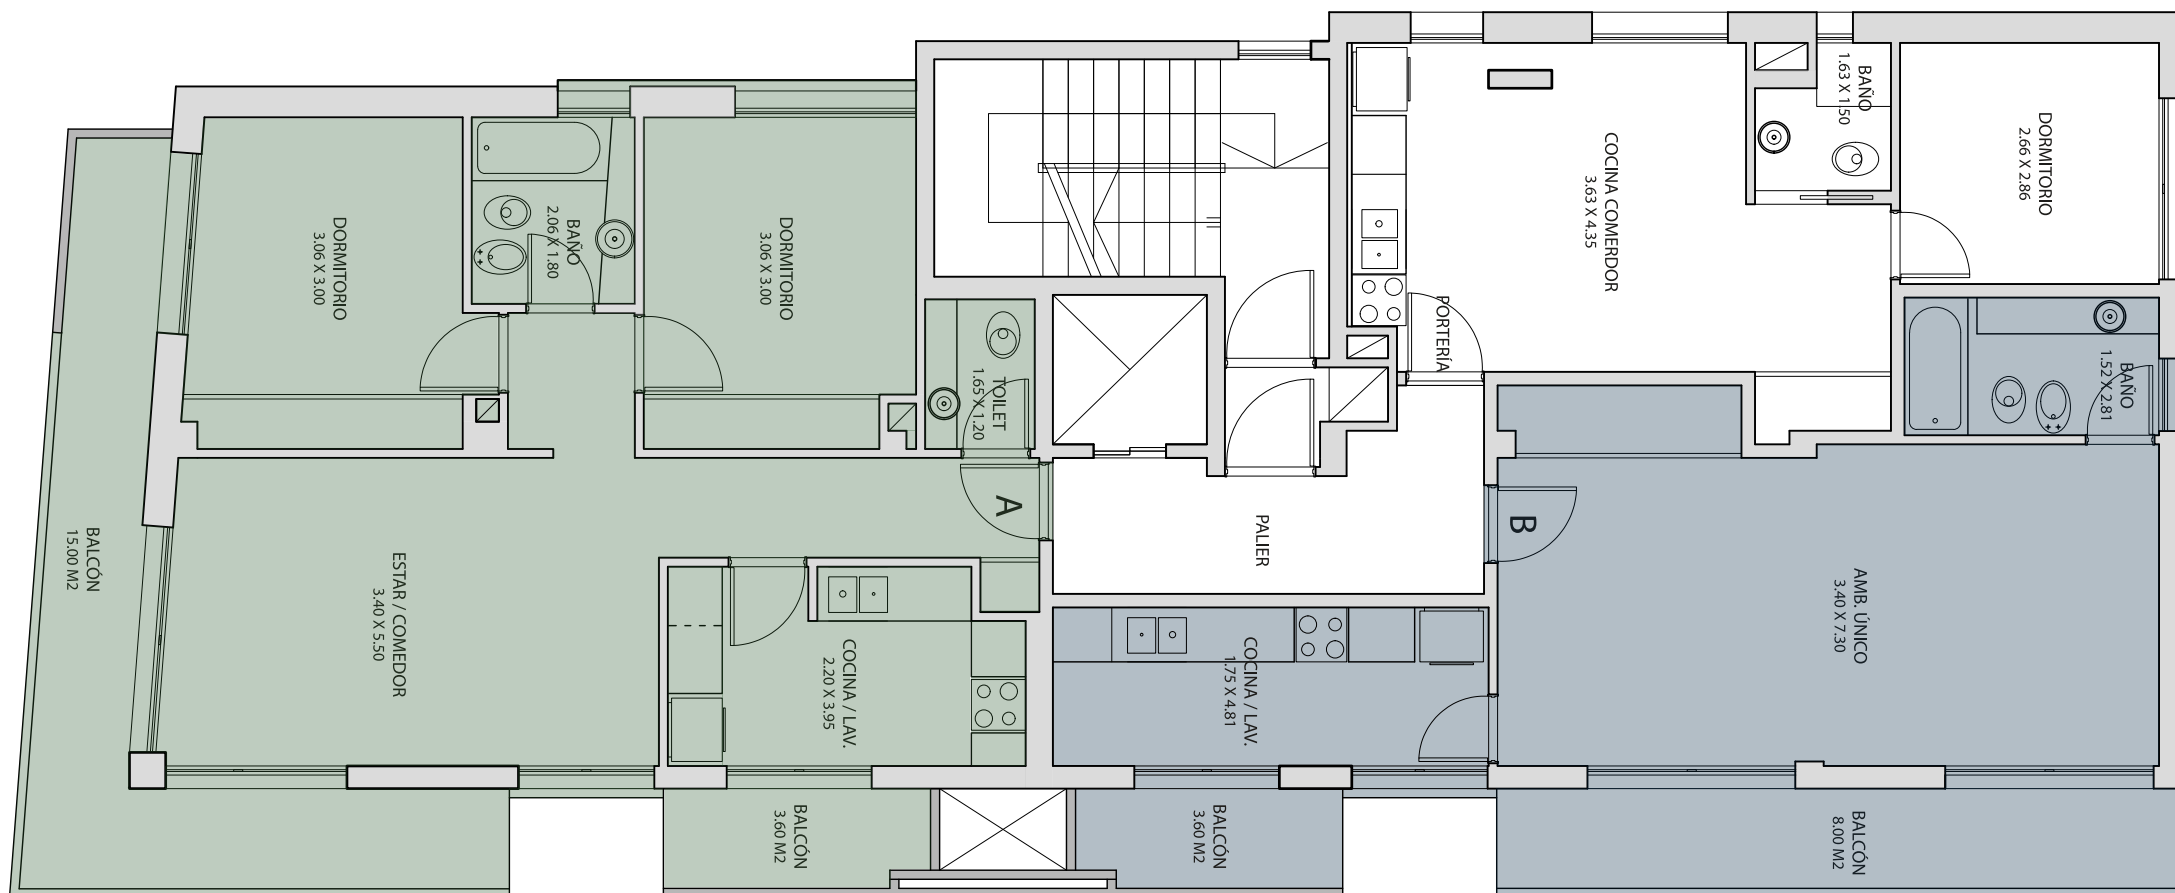

Planta Tipo / 1° Piso

* los planos e imágenes están sujetos a modificaciones de obra y disponibilidad

Planta Tipo / 2° Piso

* los planos e imágenes están sujetos a modificaciones de obra y disponibilidad

Cada unidad cuenta con cocina, mueble bajo y sobre mesada completo, lavadero, balcón de servicio, baño completo, toilette y placard embutido con interiores en todos los dormitorios.

Sup. Total → 50 y 70 M2 / **Cantidad** → 30 Unidades